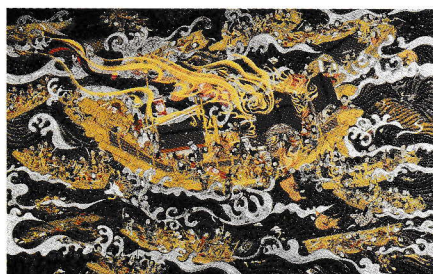

[表面図版]
中村正義
《源平海戦絵巻 第3回「玉楼炎上」》
1964年
東京国立近代美術館蔵[後期展示]